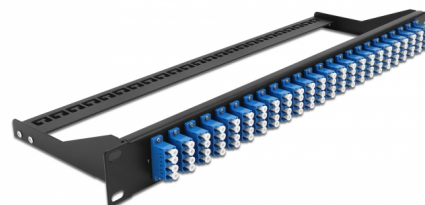

Delock Panneau de distribution 19" en fibre, 24 ports LC Quad, bleu

Description

Ce panneau de distribution de Delock peut être monté sur un rack de 19". Les jacks à l'avant et l'arrière du panneau offrent des connexions pratiques pour une jarretière optique.

N° produit 43398

EAN: 4043619433988

Pays d'origine: China

Emballage: White Box

Détails techniques

- Connecteurs :
 - 24 x LC Quad femelle >
 - 24 x LC Quad femelle
- Couleur : bleu
- Pour 96 fibres OS2 Simple-mode
- Férule en céramique de zirconium avec capuchon de protection
- Pour le montage dans des racks 19", 1U
- Réducteur de tension amovible
- Boîtier couleur: noir
- Dimensions (LxlxH) : env. 482,6 x 150,0 x 43,6 mm

Contenu de l'emballage

- Panneau de distribution 19"

General

Mounting type:	19 in
----------------	-------

Physical characteristics

Boitier couleur:	noir
Depth:	150 mm
Width:	482,6 mm
Height:	43,6 mm