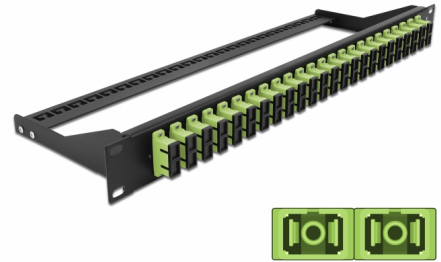

Delock 19" Fibre Patch ploča s 24 ulaza SC Duplex limeta zelena

Opis

Ova Patch ploča tvrtke Delock može se montirati na 19" nosač. Utikači na prednjoj i stražnjoj strani ploče omogućavaju praktične spojeve za Fibre Patch kabel.

Predmet br. 43397

EAN: 4043619433971

Zemlja podrijetla: China

Pakiranje: White Box

Tehnički podaci

- Priključak:
 - 24 x SC Duplex ženski >
 - 24 x SC Duplex ženski
- Boja: limeta zelena
- Za 48 OM5 višemedni vlakna
- Cirkonijev keramički prsten s poklopcem za zaštitu
- Za montažu u 19" nosačima, 1U
- Uklonjivo rasterećenje
- Kućište boja: crno
- Mjere (DxŠxV): oko 482,6 x 150,0 x 43,6 mm

Sadržaj pakiranja

- 19 inčna patch ploča

General

Mounting type:	19 in
----------------	-------

Physical characteristics

Kućište boja:	crne
Depth:	150 mm
Width:	482,6 mm
Height:	43,6 mm