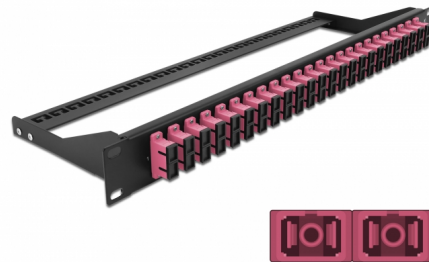

Delock 19" száloptikás csatlakozó panel 24 portos SC Duplex ibolya

Leírás

Ez a Delock csatlakozó panel 19" állványba szerelhető. A panel elülső és hátsó aljzatai kényelmes csatlakozást biztosítanak a száloptika patch kábelek számára.

Tételszám 43396

EAN: 4043619433964

Származási hely: China

Csomag: White Box

Műszaki adatok

- Csatlakozó:
 - 24 x SC Duplex hüvely >
 - 24 x SC Duplex hüvely
- Szín: ibolya
- 48 db. OM4, többszörös módozatú szálhoz
- Cirkónia kerámiából készült kábelátvezető, védősapkával
- 19" hosszú sínekbe rögzítéshez, 1U
- Kivehető feszültségmentesítő
- Borítás szín: fekete
- Méretek (HxSzxM): kb. 482,6 x 150,0 x 43,6 mm

A csomag tartalma

- 19" csatlakozó panel

General

Mounting type:	19 in
----------------	-------

Physical characteristics

Borítás szín:	fekete
Depth:	150 mm
Width:	482,6 mm
Height:	43,6 mm