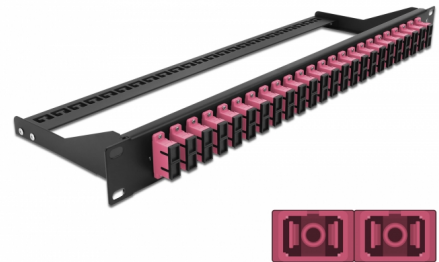

Delock 19" Fiberpatchpanel 24 portar SC Duplex violett

Beskrivning

Patchpanel från Delock som kan monteras i en 19"-rack. Uttagen på fronten och baksidan på panelen möjliggör enkel anslutning av fiberpatchkablar.

Artikelnummer 43396

EAN: 4043619433964

Ursprungsland: China

Paket: White Box

Specifikationer

- Anslutning:
24 x SC Duplex hona >
24 x SC Duplex hona
- Färg: violett
- För 48 OM4-Multimodefiber
- Zirkonkeramikbeslag med skyddskåpa
- För montering i 19" rackar, 1U
- Avtagbar dragavlastning
- Hölje färg: svart
- Mått (LxBxH): ca 482,6 x 150,0 x 43,6 mm

Paketets innehåll

- 19" patchpanel

General

Mounting type:	19 in
----------------	-------

Physical characteristics

Hölje färg:	svart
Depth:	150 mm
Width:	482,6 mm
Height:	43,6 mm