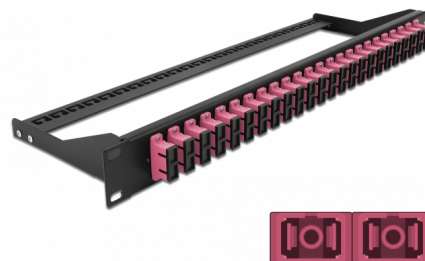

Delock Panou de programare de 19" din fibră, 24 porturi SC Duplex, violet

Descriere scurta

Acest panou de programare de la Delock poate fi montat într-un 19" raft. Mufele de pe partea din față și din spate a panoului asigură conexiuni convenabile pentru cablu de legătură din fibre.

Nr. 43396

EAN: 4043619433964

Țara de origine: China

Pachet: White Box

Detalii tehnice

- Conectori:
 - 24 x mamă SC Duplex >
 - 24 x mamă SC Duplex
- Culoare: violet
- Pentru 48 de fibre cu un Multimode OM4
- Ferulă ceramică din zirconiu, cu capac de protecție
- Pentru montare în suporturi de 19", 1U
- Amortizor detașabil
- Carcasa uitoare: negru
- Dimensiunii (LxlxÎ): aprox. 482,6 x 150,0 x 43,6 mm

Pachetul contine

- Panou de programare de 19"

General

Mounting type:	19 in
----------------	-------

Physical characteristics

Carcasa uloare:	negru
Depth:	150 mm
Width:	482,6 mm
Height:	43,6 mm