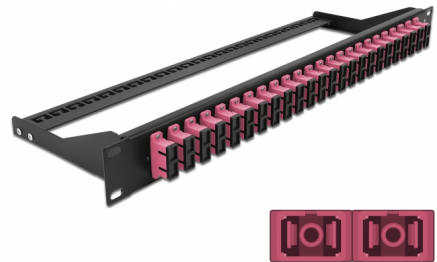

Delock Panel frontowy optyczny 19", 24 porty SC Duplex, fioletowy

Opis

Panel Delock można zamontować w szafie 19". Wtyki na froncie i plecach zapewniają wygodne połączenia krosownicy optycznej.

Numer artykułu 43396

EAN: 4043619433964

Kraj pochodzenia: China

Opakowanie: White Box

Szczegóły techniczne

- Złącze:
 - 24 x SC Duplex żeński >
 - 24 x SC Duplex żeński
- Kolorystyka: fioletowy
- Do światłowodów wielomodowy 48 OM4
- Tulejka z ceramiki cyrkonowej z zaślepką
- Do montowania w szafie 19", 1U
- Usztywniacz, ochrona przed zagięciem
- Obudowa kolor: czarny
- Wymiary (DxSxW): ok. 482,6 x 150,0 x 43,6 mm

Zawartość opakowania

- 19" panel przepustowy

General

Mounting type:	19 in
----------------	-------

Physical characteristics

Obudowa kolor:	czarny
Depth:	150 mm
Width:	482,6 mm
Height:	43,6 mm