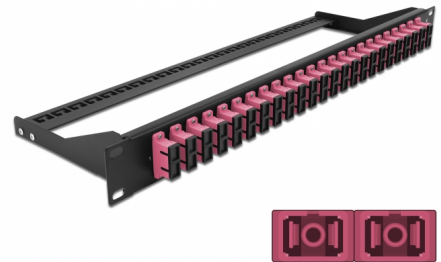

Delock 19" Fibre Patch ploča s 24 ulaza SC Duplex ljubičasta

Opis

Ova Patch ploča tvrtke Delock može se montirati na 19" nosač. Utikači na prednjoj i stražnjoj strani ploče omogućavaju praktične spojeve za Fibre Patch kabel.

Predmet br. 43396

EAN: 4043619433964

Zemlja podrijetla: China

Pakiranje: White Box

Tehnički podaci

- Priključak:
 - 24 x SC Duplex ženski >
 - 24 x SC Duplex ženski
- Boja: ljubičasta
- Za 48 OM4 višemodni vlakna
- Cirkonijev keramički prsten s poklopcem za zaštitu
- Za montažu u 19" nosačima, 1U
- Uklonjivo rasterećenje
- Kućište boja: crno
- Mjere (DxŠxV): oko 482,6 x 150,0 x 43,6 mm

Sadržaj pakiranja

- 19 inčna patch ploča

General

Mounting type:	19 in
----------------	-------

Physical characteristics

Kućíšte boja:	crne
Depth:	150 mm
Width:	482,6 mm
Height:	43,6 mm