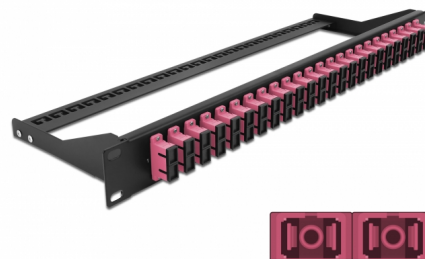

# Delock Pannello patch in fibra da 19" a 24 porte SC Duplex viola

## Descrizione

Questo pannello patch Delock può essere montato su un rack da 19". I jack sulla parte anteriore e posteriore del pannello forniscono comode connessioni per il cavo patch in fibra.

## Dettagli tecnici

- Connettori:  
24 x SC Duplex femmina >  
24 x SC Duplex femmina
- Colore: viola
- Per 48 fibre Multimode OM4
- Spinotto in ceramica di zirconio con tappo di protezione
- Per il montaggio in rack da 19", 1U
- Estensimetro rimovibile
- Custodia colore: nero
- Dimensioni (LxPxA): ca. 482,6 x 150,0 x 43,6 mm

## Physical characteristics

Custodia colore:	nero
Depth:	150 mm
Width:	482,6 mm
Height:	43,6 mm