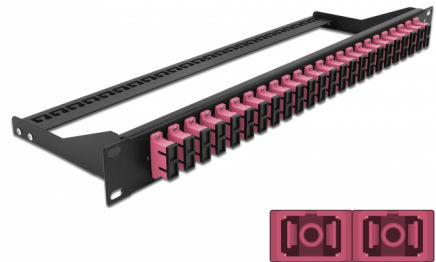

Delock Κατανεμητής Οπτικών ινών 19" με 24 θύρες SC Duplex βιολετί

Περιγραφή

Αυτός ο κατανεμητής της Delock μπορεί να τοποθετηθεί σε πλαίσιο 19". Οι υποδοχές στο μπροστινό και το πίσω μέρος του πίνακα παρέχουν εύκολες συνδέσεις για καλώδιο σύνδεσης οπτικών ινών.

Αρ. προϊόντος 43396

EAN: 4043619433964

Χώρα προέλευσης: China

Συσκευασία: White Box

Προδιαγραφές

- Συνδετήρας:
 - 24 x SC Duplex θηλυκό >
 - 24 x SC Duplex θηλυκό
- Χρώμα: βιολετί
- Για οπτικές Πολυτροπικό λειτουργίας 48 OM4
- Κεραμικός δακτύλιος καλωδίων ζirkονίου με προστατευτικό καπάκι
- Για τοποθέτηση σε πλαίσιο 19", 1U
- Αφαιρούμενη ανακούφιση καταπόνησης
- Περίβλημα Χρώμα: μαύρο
- Διαστάσεις (ΜκΠxΥ): περ. 482,6 x 150,0 x 43,6 mm

Περιεχόμενα συσκευασίας

- Κατανεμητής 19"

General

Mounting type:	19 in
----------------	-------

Physical characteristics

Περιβλήμα Χρώμα:	μαύρο
Depth:	150 mm
Width:	482,6 mm
Height:	43,6 mm