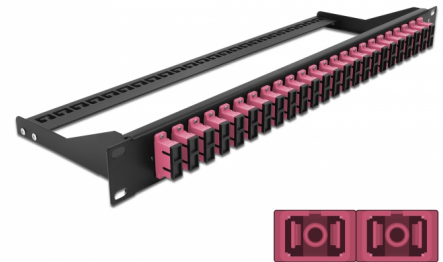

# Delock Panneau de distribution 19" en fibre, 24 ports SC Duplex, violet

## Description

Ce panneau de distribution de Delock peut être monté sur un rack de 19". Les jacks à l'avant et l'arrière du panneau offrent des connexions pratiques pour une jarretière optique.

**N° produit 43396**

## Détails techniques

- Connecteurs :
  - 24 x SC Duplex femelle >
  - 24 x SC Duplex femelle
- Couleur : violet
- Pour 48 fibres OM4 multimode
- Férule en céramique de zircone avec capuchon de protection
- Pour le montage dans des racks 19", 1U
- Réducteur de tension amovible
- Boîtier couleur: noir
- Dimensions (LxH) : env. 482,6 x 150,0 x 43,6 mm

## Physical characteristics

Boitier couleur:	noir
Depth:	150 mm
Width:	482,6 mm
Height:	43,6 mm