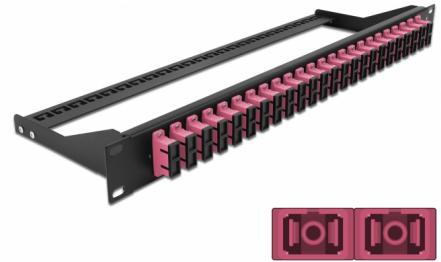

# Delock Panel de parches de fibra 19" 24 puertos SC Duplex violeta

## Descripción

Este panel de parches de Delock se puede montar en un rack de 19". Los enchufes en la parte delantera y trasera del panel proporcionan conexiones convenientes para cables de panel de parches de fibra.

## Detalles técnicos

- Conectores:  
24 x SC Duplex hembra >  
24 x SC sencillo hembra
- Color: violeta
- Para 48 fibras multimodo OM4
- Contera de cerámica de circonio con tapa de protección
- Para el montaje en racks de 19", 1U
- Alivio de tensión extraíble
- Carcasa color: negro
- Dimensiones (LxANxAL): aprox. 482,6 x 150,0 x 43,6 mm

## Physical characteristics

Carcasa color:	negro
Depth:	150 mm
Width:	482,6 mm
Height:	43,6 mm