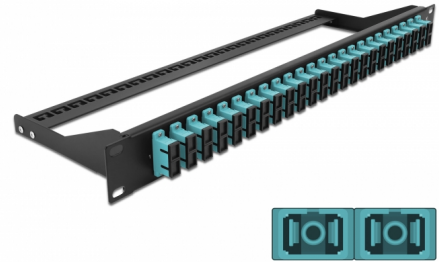

# Delock 19" száloptikás csatlakozó panel 24 portos SC Duplex vízkék

## Leírás

Ez a Delock csatlakozó panel 19" állványba szerelhető. A panel elülső és hátsó aljzatai kényelmes csatlakozást biztosítanak a száloptika patch kábelek számára.

## Műszaki adatok

- Csatlakozó:  
24 x SC Duplex hüvely >  
24 x SC Duplex hüvely
- Szín: vízkék
- 48 db. OM3, többszörös módozatú szálhoz
- Cirkónia kerámiából készült kábelátvezető, védősapkával
- 19" hosszú sínekbe rögzítéshez, 1U
- Kivehető feszültségmentesítő
- Borítás szín: fekete
- Méretek (HxSzxM): kb. 482,6 x 150,0 x 43,6 mm

## Physical characteristics

Borítás szín:	fekete
Depth:	150 mm
Width:	482,6 mm
Height:	43,6 mm