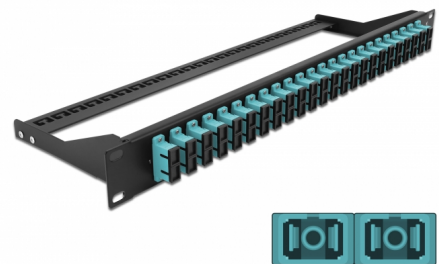

Delock 19" Fiberpatchpanel 24 portar SC Duplex aqua

Beskrivning

Patchpanel från Delock som kan monteras i en 19"-rack. Uttagen på fronten och baksidan på panelen möjliggör enkel anslutning av fiberpatchkablar.

Artikelnummer 43395

EAN: 4043619433957

Ursprungsland: China

Paket: White Box

Specifikationer

- Anslutning:
 - 24 x SC Duplex hona >
 - 24 x SC Duplex hona
- Färg: aqua
- För 48 OM3-Multimodefiber
- Zirkonkeramikbeslag med skyddskåpa
- För montering i 19" rackar, 1U
- Avtagbar dragavlastning
- Hölje färg: svart
- Mått (LxBxH): ca 482,6 x 150,0 x 43,6 mm

Paketets innehåll

- 19" patchpanel

General

Mounting type:	19 in
----------------	-------

Physical characteristics

Hölje färg:	svart
Depth:	150 mm
Width:	482,6 mm
Height:	43,6 mm