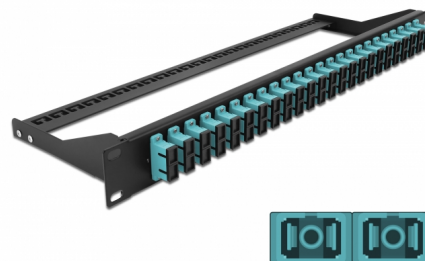

# Delock Panel frontowy optyczny 19", 24 porty SC Duplex, morski

## Opis

Panel Delock można zamontować w szafie 19". Wtyki na froncie i plecach zapewniają wygodne połączenia krosownicy optycznej.

## Szczegóły techniczne

- Złącze:
  - 24 x SC Duplex żeński >
  - 24 x SC Duplex żeński
- Kolorystyka: morski
- Do światłowodów wielomodowy 48 OM3
- Tulejka z ceramiki cyrkonowej z zaślepką
- Do montowania w szafie 19", 1U
- Usztywniacz, ochrona przed zagięciem
- Obudowa kolor: czarny
- Wymiary (DxSxW): ok. 482,6 x 150,0 x 43,6 mm

## Zawartość opakowania

- 19" panel przepustowy

**General**

Mounting type:	19 in
----------------	-------

**Physical characteristics**

Obudowa kolor:	czarny
Depth:	150 mm
Width:	482,6 mm
Height:	43,6 mm