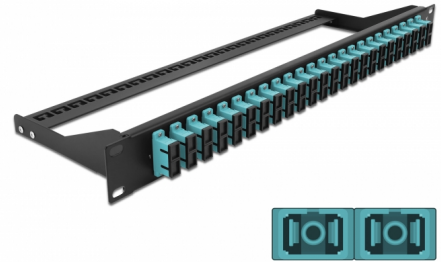

Delock 19" Fibre Patch ploča s 24 ulaza SC Duplex akvamarin

Opis

Ova Patch ploča tvrtke Delock može se montirati na 19" nosač. Utikači na prednjoj i stražnjoj strani ploče omogućavaju praktične spojeve za Fibre Patch kabel.

Predmet br. 43395

EAN: 4043619433957

Zemlja podrijetla: China

Pakiranje: White Box

Tehnički podaci

- Priključak:
 - 24 x SC Duplex ženski >
 - 24 x SC Duplex ženski
- Boja: akvamarin
- Za 48 OM3 višemedni vlakna
- Cirkonijev keramički prsten s poklopcem za zaštitu
- Za montažu u 19" nosačima, 1U
- Uklonjivo rasterećenje
- Kućište boja: crno
- Mjere (DxŠxV): oko 482,6 x 150,0 x 43,6 mm

Sadržaj pakiranja

- 19 inčna patch ploča

General

Mounting type:	19 in
----------------	-------

Physical characteristics

Kućíšte boja:	crne
Depth:	150 mm
Width:	482,6 mm
Height:	43,6 mm