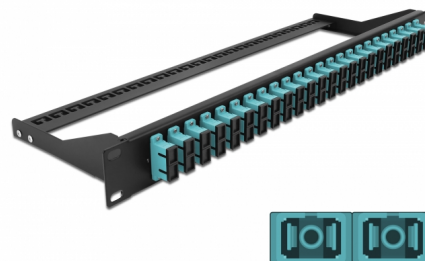

Delock Pannello patch in fibra da 19" a 24 porte SC Duplex azzurro

Descrizione

Questo pannello patch Delock può essere montato su un rack da 19". I jack sulla parte anteriore e posteriore del pannello forniscono comode connessioni per il cavo patch in fibra.

Articolo n. 43395

EAN: 4043619433957

Paese di origine: China

Pacchetto: White Box

Dettagli tecnici

- Connettori:
24 x SC Duplex femmina >
24 x SC Duplex femmina
- Colore: azzurro
- Per 48 fibre Multimode OM3
- Spinotto in ceramica di zirconio con tappo di protezione
- Per il montaggio in rack da 19", 1U
- Estensimetro rimovibile
- Custodia colore: nero
- Dimensioni (LxPxA): ca. 482,6 x 150,0 x 43,6 mm

Contenuto della confezione

- Pannello patch da 19"

General

Mounting type:	19 in
----------------	-------

Physical characteristics

Custodia colore:	nero
Depth:	150 mm
Width:	482,6 mm
Height:	43,6 mm