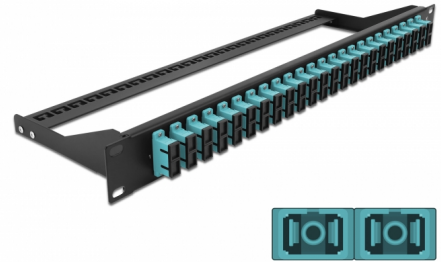

# Delock Panel de parches de fibra 19" 24 puertos SC Duplex azul

## Descripción

Este panel de parches de Delock se puede montar en un rack de 19". Los enchufes en la parte delantera y trasera del panel proporcionan conexiones convenientes para cables de panel de parches de fibra.

## Detalles técnicos

- Conectores:
  - 24 x SC Duplex hembra >
  - 24 x SC sencillo hembra
- Color: aguamarina
- Para 48 fibras multimodo OM3
- Contera de cerámica de circonio con tapa de protección
- Para el montaje en racks de 19", 1U
- Alivio de tensión extraíble
- Carcasa color: negro
- Dimensiones (LxANxAL): aprox. 482,6 x 150,0 x 43,6 mm

## Physical characteristics

|                |          |
|----------------|----------|
| Carcasa color: | negro    |
| Depth:         | 150 mm   |
| Width:         | 482,6 mm |
| Height:        | 43,6 mm  |