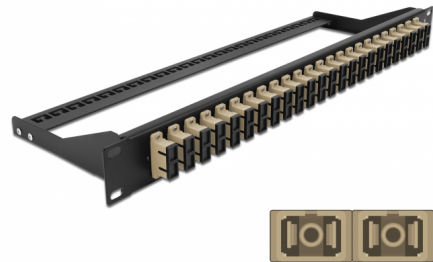

# Delock 19" száloptikás csatlakozó panel 24 portos SC Duplex bézs

## Leírás

Ez a Delock csatlakozó panel 19" állványba szerelhető. A panel elülső és hátsó aljzatai kényelmes csatlakozást biztosítanak a száloptika patch kábelek számára.

## Műszaki adatok

- Csatlakozó:
  - 24 x SC Duplex hüvely >
  - 24 x SC Duplex hüvely
- Szín: bézs
- 48 db. OM2, többszörös módozatú szálhoz
- Cirkónia kerámiából készült kábelátvezető, védősapkával
- 19" hosszú sínekbe rögzítéshez, 1U
- Kivehető feszültségmentesítő
- Borítás szín: fekete
- Méretek (HxSzxM): kb. 482,6 x 150,0 x 43,6 mm

## A csomag tartalma

- 19" csatlakozó panel