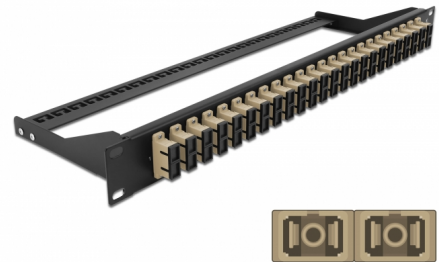

# Delock Panel frontowy optyczny 19", 24 porty SC Duplex, beżowy

## Opis

Panel Delock można zamontować w szafie 19". Wtyki na froncie i plecach zapewniają wygodne połączenia krosownicy optycznej.

## Szczegóły techniczne

- Złącze:
  - 24 x SC Duplex żeński >
  - 24 x SC Duplex żeński
- Kolor: beżowy
- Do światłowodów wielomodowy 48 OM2
- Tulejka z ceramiki cyrkonowej z zaślepką
- Do montowania w szafie 19", 1U
- Usztywniacz, ochrona przed zagięciem
- Obudowa kolor: czarny
- Wymiary (DxSxW): ok. 482,6 x 150,0 x 43,6 mm

## Zawartość opakowania

- 19" panel przepustowy

**General**

Mounting type:	19 in
----------------	-------

**Physical characteristics**

Obudowa kolor:	czarny
Depth:	150 mm
Width:	482,6 mm
Height:	43,6 mm