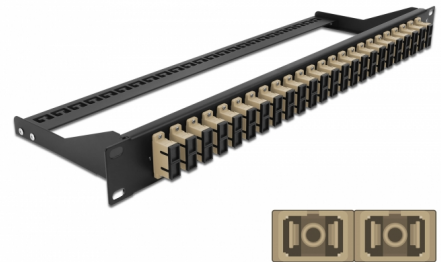

Delock Panneau de distribution 19" en fibre, 24 ports SC Duplex, beige

Description

Ce panneau de distribution de Delock peut être monté sur un rack de 19". Les jacks à l'avant et l'arrière du panneau offrent des connexions pratiques pour une jarretière optique.

N° produit 43394

EAN: 4043619433940

Pays d'origine: China

Emballage: White Box

Détails techniques

- Connecteurs :
 - 24 x SC Duplex femelle >
 - 24 x SC Duplex femelle
- Couleur : beige
- Pour 48 fibres OM2 multimode
- Férule en céramique de zircone avec capuchon de protection
- Pour le montage dans des racks 19", 1U
- Réducteur de tension amovible
- Boîtier couleur: noir
- Dimensions (LxH) : env. 482,6 x 150,0 x 43,6 mm

Contenu de l'emballage

- Panneau de distribution 19"

General

Mounting type:	19 in
----------------	-------

Physical characteristics

Boitier couleur:	noir
Depth:	150 mm
Width:	482,6 mm
Height:	43,6 mm