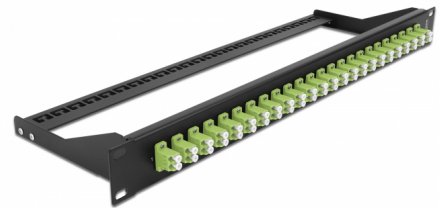

Delock 19" száloptikás csatlakozó panel 24 portos LC Duplex citromzöld

Leírás

Ez a Delock csatlakozó panel 19" állványba szerelhető. A panel elülső és hátsó aljzatai kényelmes csatlakozást biztosítanak a száloptika patch kábelek számára.

Tételszám 43391

EAN: 4043619433919

Származási hely: China

Csomag: Doboz

Műszaki adatok

- Csatlakozó:
 - 24 x LC Duplex hüvely >
 - 24 x LC Duplex hüvely
- Szín: citromzöld
- 48 db. OM5, többszörös módozatú szálhoz
- Cirkónia kerámiából készült kábelátvezető, védősapkával
- 19" hosszú sínekbe rögzítéshez, 1U
- Kivehető feszültségmentesítő
- Borítás szín: fekete
- Méretek (HxSzxM): kb. 482,6 x 150,0 x 43,6 mm

A csomag tartalma

- 19" csatlakozó panel

General

Mounting type:	19 in
----------------	-------

Physical characteristics

Borítás szín:	fekete
Depth:	150 mm
Width:	482,6 mm
Height:	43,6 mm