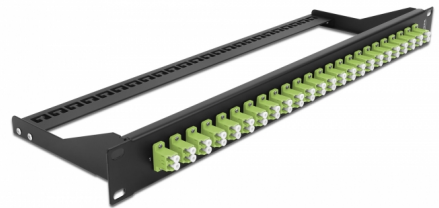

# Delock Panel frontowy optyczny 19", 24 porty LC Duplex, limonka

## Opis

Panel Delock można zamontować w szafie 19". Wtyki na froncie i plecach zapewniają wygodne połączenia krosownicy optycznej.

## Szczegóły techniczne

- Złącze:
  - 24 x LC Duplex żeński >
  - 24 x LC Duplex żeński
- Kolor: limonka
- Do światłowodów wielomodowy 48 OM5
- Tulejka z ceramiki cyrkonowej z zaślepką
- Do montowania w szafie 19", 1U
- Usztywniacz, ochrona przed zagięciem
- Obudowa kolor: czarny
- Wymiary (DxSxW): ok. 482,6 x 150,0 x 43,6 mm

## Zawartość opakowania

- 19" panel przepustowy

**General**

Mounting type:	19 in
----------------	-------

**Physical characteristics**

Obudowa kolor:	czarny
Depth:	150 mm
Width:	482,6 mm
Height:	43,6 mm