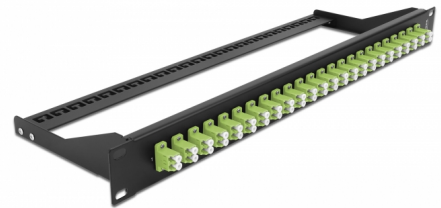

Delock 19" Fibre Patch ploča s 24 ulaza LC Duplex limeta zelena

Opis

Ova Patch ploča tvrtke Delock može se montirati na 19" nosač. Utikači na prednjoj i stražnjoj strani ploče omogućavaju praktične spojeve za Fibre Patch kabel.

Predmet br. 43391

EAN: 4043619433919

Zemlja podrijetla: China

Pakiranje: Kutija

Tehnički podaci

- Priključak:
 - 24 x LC Duplex ženski >
 - 24 x LC Duplex ženski
- Boja: limeta zelena
- Za 48 OM5 višemedni vlakna
- Cirkonijev keramički prsten s poklopcem za zaštitu
- Za montažu u 19" nosačima, 1U
- Uklonjivo rasterećenje
- Kućište boja: crno
- Mjere (DxŠxV): oko 482,6 x 150,0 x 43,6 mm

Sadržaj pakiranja

- 19 inčna patch ploča

General

Mounting type:	19 in
----------------	-------

Physical characteristics

Kućište boja:	crne
Depth:	150 mm
Width:	482,6 mm
Height:	43,6 mm