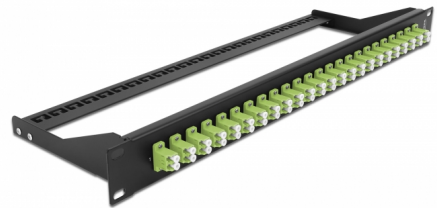

Delock Κατανεμητής Οπτικών ινών 19" με 24 θύρες LC Duplex ανοιχτό πράσινο

Περιγραφή

Αυτός ο κατανεμητής της Delock μπορεί να τοποθετηθεί σε πλαίσιο 19". Οι υποδοχές στο μπροστινό και το πίσω μέρος του πίνακα παρέχουν εύκολες συνδέσεις για καλώδιο σύνδεσης οπτικών ινών.

Αρ. προϊόντος 43391

EAN: 4043619433919

Χώρα προέλευσης: China

Συσκευασία: Συσκευασία

Προδιαγραφές

- Συνδετήρας:
 - 24 x LC Duplex θηλυκό >
 - 24 x LC Duplex θηλυκό
- Χρώμα: ανοιχτό πράσινο
- Για οπτικές Πολυτροπικό λειτουργίας 48 OM5
- Κεραμικός δακτύλιος καλωδίων ζirkονίου με προστατευτικό καπάκι
- Για τοποθέτηση σε πλαίσιο 19", 1U
- Αφαιρούμενη ανακούφιση καταπόνησης
- Περίβλημα Χρώμα: μαύρο
- Διαστάσεις (ΜxΠxΥ): περ. 482,6 x 150,0 x 43,6 mm

Περιεχόμενα συσκευασίας

- Κατανεμητής 19"

General

Mounting type:	19 in
----------------	-------

Physical characteristics

Περιβλήμα Χρώμα:	μαύρο
Depth:	150 mm
Width:	482,6 mm
Height:	43,6 mm