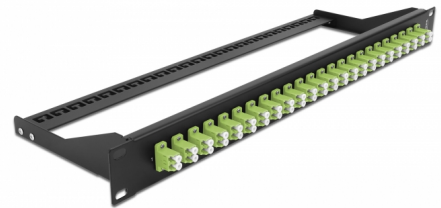

Delock Panneau de distribution 19" en fibre, 24 ports LC Duplex, vert citron

Description

Ce panneau de distribution de Delock peut être monté sur un rack de 19". Les jacks à l'avant et l'arrière du panneau offrent des connexions pratiques pour une jarretière optique.

N° produit 43391

EAN: 4043619433919

Pays d'origine: China

Emballage: Box

Détails techniques

- Connecteurs :
 - 24 x LC Duplex femelle >
 - 24 x LC Duplex femelle
- Couleur : vert citron
- Pour 48 fibres OM5 multimode
- Férule en céramique de zircone avec capuchon de protection
- Pour le montage dans des racks 19", 1U
- Réducteur de tension amovible
- Boîtier couleur: noir
- Dimensions (LxH) : env. 482,6 x 150,0 x 43,6 mm

Contenu de l'emballage

- Panneau de distribution 19"

General

Mounting type:	19 in
----------------	-------

Physical characteristics

Boitier couleur:	noir
Depth:	150 mm
Width:	482,6 mm
Height:	43,6 mm