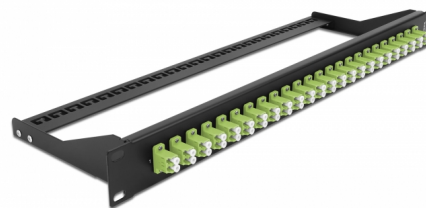

# Delock Optický Patch panel rozměru 19", 24 portů, LC Duplex, žlutozelená

## Popis

Tento spojovací panel značky Delock lze namontovat do 19" racku. Konektory na přední a zadní straně panelu zajišťují spolehlivé připojení k optickému spojovacímu kabelu.

## Technické detaily

- Konektor:  
24 x LC Duplex samice >  
24 x LC Duplex samice
- Barva: žlutozelená
- Pro 48 multimód vláken OM5
- Zirkonický keramický kroužek s ochranou krytkou
- K montáži do 19" racků, 1U
- Odnímatelné ochrany pro odlehčení v tahu
- Pouzdro barva: černá
- Rozměry (DxŠxV): cca. 482,6 x 150,0 x 43,6 mm

## Physical characteristics

Pouzdro barva:	černá
Depth:	150 mm
Width:	482,6 mm
Height:	43,6 mm