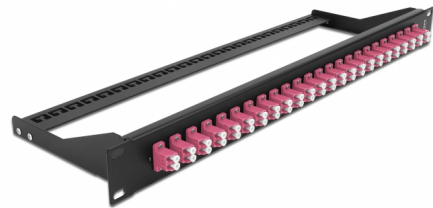

Delock 19" száloptikás csatlakozó panel 24 portos LC Duplex ibolya

Leírás

Ez a Delock csatlakozó panel 19" állványba szerelhető. A panel elülső és hátsó aljzatai kényelmes csatlakozást biztosítanak a száloptika patch kábelek számára.

Tételszám 43390

EAN: 4043619433902

Származási hely: China

Csomag: White Box

Műszaki adatok

- Csatlakozó:
 - 24 x LC Duplex hüvely >
 - 24 x LC Duplex hüvely
- Szín: ibolya
- 48 db. OM4, többszörös módozatú szálhoz
- Cirkónia kerámiából készült kábelátvezető, védősapkával
- 19" hosszú sínekbe rögzítéshez, 1U
- Kivehető feszültségmentesítő
- Borítás szín: fekete
- Méretek (HxSzxM): kb. 482,6 x 150,0 x 43,6 mm

A csomag tartalma

- 19" csatlakozó panel

General

Mounting type:	19 in
----------------	-------

Physical characteristics

Borítás szín:	fekete
Depth:	150 mm
Width:	482,6 mm
Height:	43,6 mm