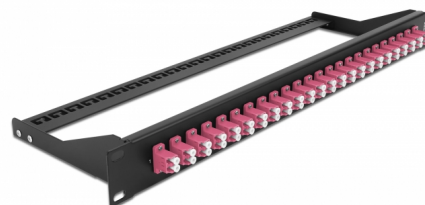

Delock Panou de programare de 19" din fibră, 24 porturi LC Duplex, violet

Descriere scurta

Acest panou de programare de la Delock poate fi montat într-un 19" raft. Mufele de pe partea din față și din spate a panoului asigură conexiuni convenabile pentru cablu de legătură din fibre.

Nr. 43390

EAN: 4043619433902

Țara de origine: China

Pachet: White Box

Detalii tehnice

- Conectori:
 - 24 x mamă LC Duplex >
 - 24 x mamă LC Duplex
- Culoare: violet
- Pentru 48 de fibre cu un Multimode OM4
- Ferulă ceramică din zirconiu, cu capac de protecție
- Pentru montare în suporturi de 19", 1U
- Amortizor detașabil
- Carcasa uitoare: negru
- Dimensiunii (LxlxÎ): aprox. 482,6 x 150,0 x 43,6 mm

Pachetul contine

- Panou de programare de 19"

General

Mounting type:	19 in
----------------	-------

Physical characteristics

Carcasa uloare:	negru
Depth:	150 mm
Width:	482,6 mm
Height:	43,6 mm