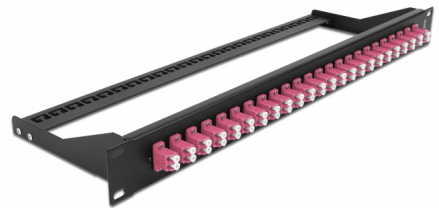

# Delock Panel frontowy optyczny 19", 24 porty LC Duplex, fioletowy

## Opis

Panel Delock można zamontować w szafie 19". Wtyki na froncie i plecach zapewniają wygodne połączenia krosownicy optycznej.

## Szczegóły techniczne

- Złącze:
  - 24 x LC Duplex żeński >
  - 24 x LC Duplex żeński
- Kolorystyka: fioletowy
- Do światłowodów wielomodowy 48 OM4
- Tulejka z ceramiki cyrkonowej z zaślepką
- Do montowania w szafie 19", 1U
- Usztywniacz, ochrona przed zagięciem
- Obudowa kolor: czarny
- Wymiary (DxSxW): ok. 482,6 x 150,0 x 43,6 mm

## Zawartość opakowania

- 19" panel przepustowy