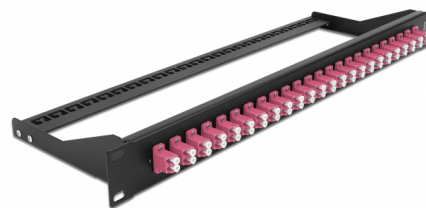

# Delock 19" Fibre Patch ploča s 24 ulaza LC Duplex ljubičasta

## Opis

Ova Patch ploča tvrtke Delock može se montirati na 19" nosač. Utikači na prednjoj i stražnjoj strani ploče omogućavaju praktične spojeve za Fibre Patch kabel.

## Tehnički podaci

- Priključak:
  - 24 x LC Duplex ženski >
  - 24 x LC Duplex ženski
- Boja: ljubičasta
- Za 48 OM4 višemedni vlakna
- Cirkonijev keramički prsten s poklopcem za zaštitu
- Za montažu u 19" nosačima, 1U
- Uklonjivo rasterećenje
- Kućište boja: crno
- Mjere (DxŠxV): oko 482,6 x 150,0 x 43,6 mm

## Sadržaj pakiranja

- 19 inčna patch ploča