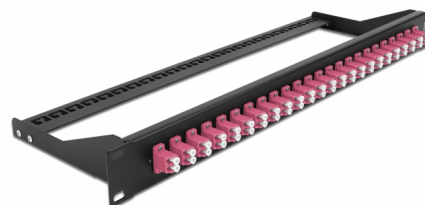

Delock Pannello patch in fibra da 19" a 24 porte LC Duplex viola

Descrizione

Questo pannello patch Delock può essere montato su un rack da 19". I jack sulla parte anteriore e posteriore del pannello forniscono comode connessioni per il cavo patch in fibra.

Articolo n. 43390

EAN: 4043619433902

Paese di origine: China

Pacchetto: White Box

Dettagli tecnici

- Connettori:
24 x LC Duplex femmina >
24 x LC Duplex femmina
- Colore: viola
- Per 48 fibre Multimode OM4
- Spinotto in ceramica di zirconio con tappo di protezione
- Per il montaggio in rack da 19", 1U
- Estensimetro rimovibile
- Custodia colore: nero
- Dimensioni (LxPxA): ca. 482,6 x 150,0 x 43,6 mm

Contenuto della confezione

- Pannello patch da 19"

General

Mounting type:	19 in
----------------	-------

Physical characteristics

Custodia colore:	nero
Depth:	150 mm
Width:	482,6 mm
Height:	43,6 mm