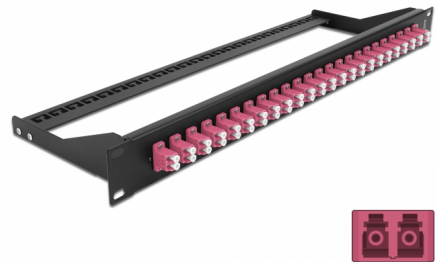

Delock Κατανεμητής Οπτικών ινών 19" με 24 θύρες LC Duplex βιολετί

Περιγραφή

Αυτός ο κατανεμητής της Delock μπορεί να τοποθετηθεί σε πλαίσιο 19". Οι υποδοχές στο μπροστινό και το πίσω μέρος του πίνακα παρέχουν εύκολες συνδέσεις για καλώδιο σύνδεσης οπτικών ινών.

Αρ. προϊόντος 43390

EAN: 4043619433902

Χώρα προέλευσης: China

Συσκευασία: White Box

Προδιαγραφές

- Συνδετήρας:
 - 24 x LC Duplex θηλυκό >
 - 24 x LC Duplex θηλυκό
- Χρώμα: βιολετί
- Για οπτικές Πολυτροπικό λειτουργίας 48 OM4
- Κεραμικός δακτύλιος καλωδίων ζirkονίου με προστατευτικό καπάκι
- Για τοποθέτηση σε πλαίσιο 19", 1U
- Αφαιρούμενη ανακούφιση καταπόνησης
- Περίβλημα Χρώμα: μαύρο
- Διαστάσεις (ΜxΠxΥ): περ. 482,6 x 150,0 x 43,6 mm

Περιεχόμενα συσκευασίας

- Κατανεμητής 19"

General

Mounting type:	19 in
----------------	-------

Physical characteristics

Περιβλήμα Χρώμα:	μαύρο
Depth:	150 mm
Width:	482,6 mm
Height:	43,6 mm