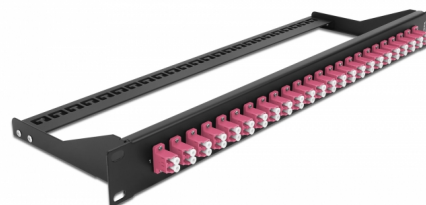

Delock Panneau de distribution 19" en fibre, 24 ports LC Duplex, violet

Description

Ce panneau de distribution de Delock peut être monté sur un rack de 19". Les jacks à l'avant et l'arrière du panneau offrent des connexions pratiques pour une jarretière optique.

N° produit 43390

EAN: 4043619433902

Pays d'origine: China

Emballage: White Box

Détails techniques

- Connecteurs :
 - 24 x LC Duplex femelle >
 - 24 x LC Duplex femelle
- Couleur : violet
- Pour 48 fibres OM4 multimode
- Férule en céramique de zircone avec capuchon de protection
- Pour le montage dans des racks 19", 1U
- Réducteur de tension amovible
- Boîtier couleur: noir
- Dimensions (LxIxH) : env. 482,6 x 150,0 x 43,6 mm

Contenu de l'emballage

- Panneau de distribution 19"

General

| | |
|----------------|-------|
| Mounting type: | 19 in |
|----------------|-------|

Physical characteristics

| | |
|------------------|----------|
| Boitier couleur: | noir |
| Depth: | 150 mm |
| Width: | 482,6 mm |
| Height: | 43,6 mm |