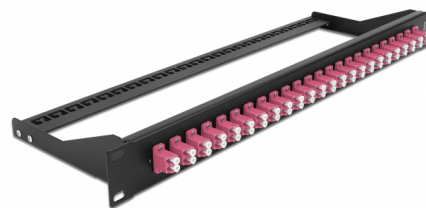

Delock Optický Patch panel rozměru 19", 24 portů, LC Duplex, fialová

Popis

Tento spojovací panel značky Delock lze namontovat do 19" racku. Konektory na přední a zadní straně panelu zajišťují spolehlivé připojení k optickému spojovacímu kabelu.

Číslo produktu 43390

EAN: 4043619433902

Země původu: China

Balení: White Box

Technické detaily

- Konektor:
24 x LC Duplex samice >
24 x LC Duplex samice
- Barva: fialová
- Pro 48 multimód vláken OM4
- Zirkonický keramický kroužek s ochranou krytkou
- K montáži do 19" racků, 1U
- Odnímatelné ochrany pro odlehčení v tahu
- Pouzdro barva: černá
- Rozměry (DxŠxV): cca. 482,6 x 150,0 x 43,6 mm

Obsah balení

- 19" patch panel

General

| | |
|----------------|-------|
| Mounting type: | 19 in |
|----------------|-------|

Physical characteristics

| | |
|----------------|----------|
| Pouzdro barva: | černá |
| Depth: | 150 mm |
| Width: | 482,6 mm |
| Height: | 43,6 mm |