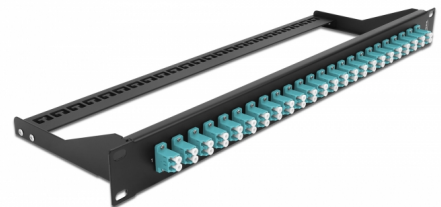

Delock 19" Fiberpatchpanel 24 portar LC Duplex aqua

Beskrivning

Patchpanel från Delock som kan monteras i en 19"-rack. Uttagen på fronten och baksidan på panelen möjliggör enkel anslutning av fiberpatchkablar.

Artikelnummer 43389

EAN: 4043619433896

Ursprungsland: China

Paket: White Box

Specifikationer

- Anslutning:
 - 24 x LC Duplex hona >
 - 24 x LC Duplex hona
- Färg: aqua
- För 48 OM3-Multimodefiber
- Zirkonkeramikbeslag med skyddskåpa
- För montering i 19" rackar, 1U
- Avtagbar dragavlastning
- Hölje färg: svart
- Mått (LxBxH): ca 482,6 x 150,0 x 43,6 mm

Paketets innehåll

- 19" patchpanel

General

Mounting type:	19 in
----------------	-------

Physical characteristics

Hölje färg:	svart
Depth:	150 mm
Width:	482,6 mm
Height:	43,6 mm