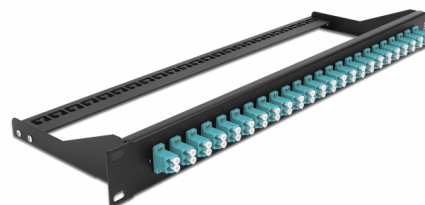

Delock Panou de programare de 19" din fibră, 24 porturi LC Duplex, aqua

Descriere scurta

Acest panou de programare de la Delock poate fi montat într-un 19" raft. Mufele de pe partea din față și din spate a panoului asigură conexiuni convenabile pentru cablu de legătură din fibre.

Nr. 43389

EAN: 4043619433896

Țara de origine: China

Pachet: White Box

Detalii tehnice

- Conectori:
 - 24 x mamă LC Duplex >
 - 24 x mamă LC Duplex
- Culoare: aqua
- Pentru 48 de fibre cu un Multimode OM3
- Ferulă ceramică din zirconiu, cu capac de protecție
- Pentru montare în suporturi de 19", 1U
- Amortizor detașabil
- Carcasa uitoare: negru
- Dimensiunii (LxlxÎ): aprox. 482,6 x 150,0 x 43,6 mm

Pachetul contine

- Panou de programare de 19"

General

Mounting type:	19 in
----------------	-------

Physical characteristics

Carcasa uloare:	negru
Depth:	150 mm
Width:	482,6 mm
Height:	43,6 mm