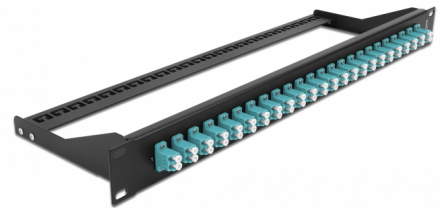

Delock 19" Fibre Patch ploča s 24 ulaza LC Duplex akvamarin

Opis

Ova Patch ploča tvrtke Delock može se montirati na 19" nosač. Utikači na prednjoj i stražnjoj strani ploče omogućavaju praktične spojeve za Fibre Patch kabel.

Predmet br. 43389

EAN: 4043619433896

Zemlja podrijetla: China

Pakiranje: White Box

Tehnički podaci

- Priključak:
 - 24 x LC Duplex ženski >
 - 24 x LC Duplex ženski
- Boja: akvamarin
- Za 48 OM3 višemedni vlakna
- Cirkonijev keramički prsten s poklopcem za zaštitu
- Za montažu u 19" nosačima, 1U
- Uklonjivo rasterećenje
- Kućište boja: crno
- Mjere (DxŠxV): oko 482,6 x 150,0 x 43,6 mm

Sadržaj pakiranja

- 19 inčna patch ploča

General

Mounting type:	19 in
----------------	-------

Physical characteristics

Kućíšte boja:	crne
Depth:	150 mm
Width:	482,6 mm
Height:	43,6 mm