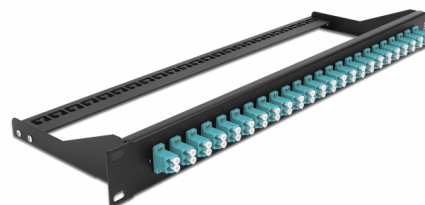

Delock Pannello patch in fibra da 19" a 24 porte LC Duplex azzurro

Descrizione

Questo pannello patch Delock può essere montato su un rack da 19". I jack sulla parte anteriore e posteriore del pannello forniscono comode connessioni per il cavo patch in fibra.

Articolo n. 43389

EAN: 4043619433896

Paese di origine: China

Pacchetto: White Box

Dettagli tecnici

- Connettori:
24 x LC Duplex femmina >
24 x LC Duplex femmina
- Colore: azzurro
- Per 48 fibre Multimode OM3
- Spinotto in ceramica di zirconio con tappo di protezione
- Per il montaggio in rack da 19", 1U
- Estensimetro rimovibile
- Custodia colore: nero
- Dimensioni (LxPxA): ca. 482,6 x 150,0 x 43,6 mm

Contenuto della confezione

- Pannello patch da 19"

General

Mounting type:	19 in
----------------	-------

Physical characteristics

Custodia colore:	nero
Depth:	150 mm
Width:	482,6 mm
Height:	43,6 mm