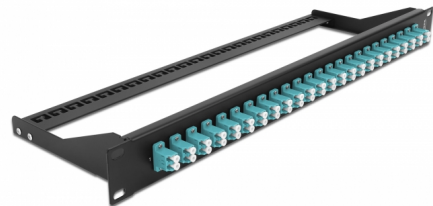

Delock Κατανεμητής Οπτικών ινών 19" με 24 θύρες LC Duplex άκουα

Περιγραφή

Αυτός ο κατανεμητής της Delock μπορεί να τοποθετηθεί σε πλαίσιο 19". Οι υποδοχές στο μπροστινό και το πίσω μέρος του πίνακα παρέχουν εύκολες συνδέσεις για καλώδιο σύνδεσης οπτικών ινών.

Αρ. προϊόντος 43389

EAN: 4043619433896

Χώρα προέλευσης: China

Συσκευασία: White Box

Προδιαγραφές

- Συνδετήρας:
 - 24 x LC Duplex θηλυκό >
 - 24 x LC Duplex θηλυκό
- Χρώμα: άκουα
- Για οπτικές Πολυτροπικό λειτουργίας 48 OM3
- Κεραμικός δακτύλιος καλωδίων ζirkονίου με προστατευτικό καπάκι
- Για τοποθέτηση σε πλαίσιο 19", 1U
- Αφαιρούμενη ανακούφιση καταπόνησης
- Περίβλημα Χρώμα: μαύρο
- Διαστάσεις (ΜxΠxΥ): περ. 482,6 x 150,0 x 43,6 mm

Περιεχόμενα συσκευασίας

- Κατανεμητής 19"

General

Mounting type:	19 in
----------------	-------

Physical characteristics

Περιβλήμα Χρώμα:	μαύρο
Depth:	150 mm
Width:	482,6 mm
Height:	43,6 mm