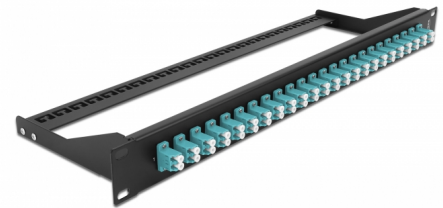

Delock Panneau de distribution 19" en fibre, 24 ports LC Duplex, aqua

Description

Ce panneau de distribution de Delock peut être monté sur un rack de 19". Les jacks à l'avant et l'arrière du panneau offrent des connexions pratiques pour une jarretière optique.

N° produit 43389

EAN: 4043619433896

Pays d'origine: China

Emballage: White Box

Détails techniques

- Connecteurs :
 - 24 x LC Duplex femelle >
 - 24 x LC Duplex femelle
- Couleur : aqua
- Pour 48 fibres OM3 multimode
- Férule en céramique de zircone avec capuchon de protection
- Pour le montage dans des racks 19", 1U
- Réducteur de tension amovible
- Boîtier couleur: noir
- Dimensions (LxIxH) : env. 482,6 x 150,0 x 43,6 mm

Contenu de l'emballage

- Panneau de distribution 19"

General

Mounting type:	19 in
----------------	-------

Physical characteristics

Boitier couleur:	noir
Depth:	150 mm
Width:	482,6 mm
Height:	43,6 mm