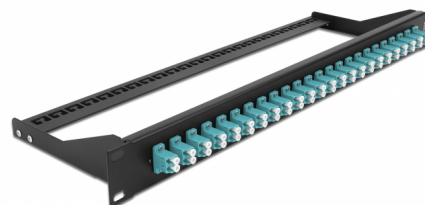

Delock Panel de parches de fibra 19" 24 puertos LC Duplex azul

Descripción

Este panel de parches de Delock se puede montar en un rack de 19". Los enchufes en la parte delantera y trasera del panel proporcionan conexiones convenientes para cables de panel de parches de fibra.

Número de elemento 43389

EAN: 4043619433896

Pais de origen: China

Paquete: White Box

Detalles técnicos

- Conectores:
 - 24 x LC Duplex hembra >
 - 24 x LC sencillo hembra
- Color: aguamarina
- Para 48 fibras multimodo OM3
- Contera de cerámica de circonio con tapa de protección
- Para el montaje en racks de 19", 1U
- Alivio de tensión extraíble
- Carcasa color: negro
- Dimensiones (LxAxANxAL): aprox. 482,6 x 150,0 x 43,6 mm

Contenido del paquete

- Panel de parches de 19"

General

Mounting type:	19 in
----------------	-------

Physical characteristics

Carcasa color:	negro
Depth:	150 mm
Width:	482,6 mm
Height:	43,6 mm