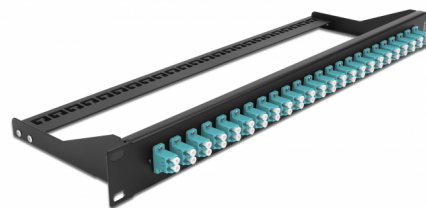

# Delock Optický Patch panel rozměru 19", 24 portů, LC Duplex, aqua

## Popis

Tento spojovací panel značky Delock lze namontovat do 19" racku. Konektory na přední a zadní straně panelu zajišťují spolehlivé připojení k optickému spojovacímu kabelu.

**Číslo produktu 43389**

## Technické detaily

- Konektor:  
24 x LC Duplex samice >  
24 x LC Duplex samice
- Barva: aqua
- Pro 48 multimód vláken OM3
- Zirkonický keramický kroužek s ochranou krytkou
- K montáži do 19" racků, 1U
- Odnímatelné ochrany pro odlehčení v tahu
- Pouzdro barva: černá
- Rozměry (DxŠxV): cca. 482,6 x 150,0 x 43,6 mm

## Physical characteristics

Pouzdro barva:	černá
Depth:	150 mm
Width:	482,6 mm
Height:	43,6 mm