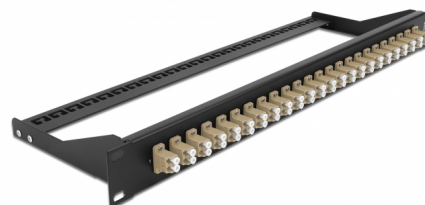

# Delock Panou de programare de 19" din fibră, 24 porturi LC Duplex, bej

## Descriere scurta

Acest panou de programare de la Delock poate fi montat într-un 19" raft. Mufele de pe partea din față și din spate a panoului asigură conexiuni convenabile pentru cablu de legătură din fibre.

## Detalii tehnice

- Conectori:
  - 24 x mamă LC Duplex >
  - 24 x mamă LC Duplex
- Culoare: bej
- Pentru 48 de fibre cu un Multimode OM2
- Ferulă ceramică din zirconiu, cu capac de protecție
- Pentru montare în suporturi de 19", 1U
- Amortizor detașabil
- Carcasa uitoare: negru
- Dimensiunii (LxlxÎ): aprox. 482,6 x 150,0 x 43,6 mm

## Physical characteristics

Carcasa uloare:	negru
Depth:	150 mm
Width:	482,6 mm
Height:	43,6 mm