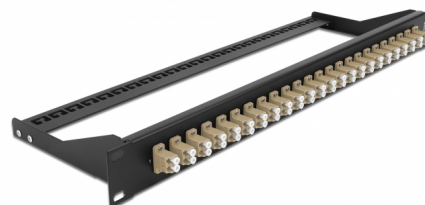

# Delock Panel frontowy optyczny 19", 24 porty LC Duplex, beżowy

## Opis

Panel Delock można zamontować w szafie 19". Wtyki na froncie i plecach zapewniają wygodne połączenia krosownicy optycznej.

## Szczegóły techniczne

- Złącze:
  - 24 x LC Duplex żeński >
  - 24 x LC Duplex żeński
- Kolor: beżowy
- Do światłowodów wielomodowy 48 OM2
- Tulejka z ceramiki cyrkonowej z zaślepką
- Do montowania w szafie 19", 1U
- Usztywniacz, ochrona przed zagięciem
- Obudowa kolor: czarny
- Wymiary (DxSxW): ok. 482,6 x 150,0 x 43,6 mm

## Zawartość opakowania

- 19" panel przepustowy

**General**

Mounting type:	19 in
----------------	-------

**Physical characteristics**

Obudowa kolor:	czarny
Depth:	150 mm
Width:	482,6 mm
Height:	43,6 mm