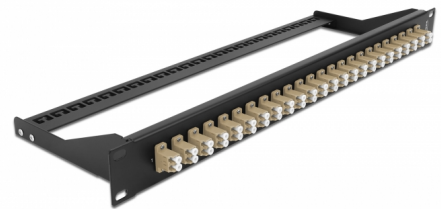

# Delock 19" Fibre Patch ploča s 24 ulaza LC Duplex bež

## Opis

Ova Patch ploča tvrtke Delock može se montirati na 19" nosač. Utikači na prednjoj i stražnjoj strani ploče omogućavaju praktične spojeve za Fibre Patch kabel.

## Tehnički podaci

- Priključak:
  - 24 x LC Duplex ženski >
  - 24 x LC Duplex ženski
- Boja: bež
- Za 48 OM2 višemedni vlakna
- Cirkonijev keramički prsten s poklopcem za zaštitu
- Za montažu u 19" nosačima, 1U
- Uklonjivo rasterećenje
- Kućište boja: crno
- Mjere (DxŠxV): oko 482,6 x 150,0 x 43,6 mm

## Sadržaj pakiranja

- 19 inčna patch ploča