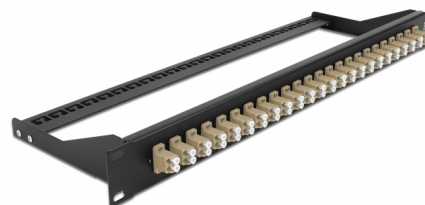

Delock Pannello patch in fibra da 19" a 24 porte LC Duplex beige

Descrizione

Questo pannello patch Delock può essere montato su un rack da 19". I jack sulla parte anteriore e posteriore del pannello forniscono comode connessioni per il cavo patch in fibra.

Articolo n. 43388

EAN: 4043619433889

Paese di origine: China

Pacchetto: White Box

Dettagli tecnici

- Connettori:
24 x LC Duplex femmina >
24 x LC Duplex femmina
- Colore: beige
- Per 48 fibre Multimode OM2
- Spinotto in ceramica di zirconio con tappo di protezione
- Per il montaggio in rack da 19", 1U
- Estensimetro rimovibile
- Custodia colore: nero
- Dimensioni (LxPxA): ca. 482,6 x 150,0 x 43,6 mm

Contenuto della confezione

- Pannello patch da 19"

General

Mounting type:	19 in
----------------	-------

Physical characteristics

Custodia colore:	nero
Depth:	150 mm
Width:	482,6 mm
Height:	43,6 mm