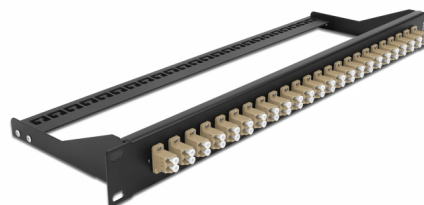

Delock Κατανεμητής Οπτικών ινών 19" με 24 θύρες LC Duplex μπεζ

Περιγραφή

Αυτός ο κατανεμητής της Delock μπορεί να τοποθετηθεί σε πλαίσιο 19". Οι υποδοχές στο μπροστινό και το πίσω μέρος του πίνακα παρέχουν εύκολες συνδέσεις για καλώδιο σύνδεσης οπτικών ινών.

Αρ. προϊόντος 43388

EAN: 4043619433889

Χώρα προέλευσης: China

Συσκευασία: White Box

Προδιαγραφές

- Συνδετήρας:
 - 24 x LC Duplex θηλυκό >
 - 24 x LC Duplex θηλυκό
- Χρώμα: μπεζ
- Για οπτικές Πολυτροπικό λειτουργίας 48 OM2
- Κεραμικός δακτύλιος καλωδίων ζirkονίου με προστατευτικό καπάκι
- Για τοποθέτηση σε πλαίσιο 19", 1U
- Αφαιρούμενη ανακούφιση καταπόνησης
- Περίβλημα Χρώμα: μαύρο
- Διαστάσεις (ΜxΠxΥ): περ. 482,6 x 150,0 x 43,6 mm

Περιεχόμενα συσκευασίας

- Κατανεμητής 19"

General

Mounting type:	19 in
----------------	-------

Physical characteristics

Περιβλήμα Χρώμα:	μαύρο
Depth:	150 mm
Width:	482,6 mm
Height:	43,6 mm