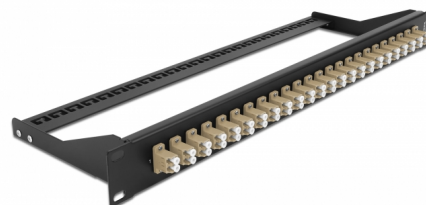

Delock Panneau de distribution 19" en fibre, 24 ports LC Duplex, beige

Description

Ce panneau de distribution de Delock peut être monté sur un rack de 19". Les jacks à l'avant et l'arrière du panneau offrent des connexions pratiques pour une jarretière optique.

N° produit 43388

EAN: 4043619433889

Pays d'origine: China

Emballage: White Box

Détails techniques

- Connecteurs :
 - 24 x LC Duplex femelle >
 - 24 x LC Duplex femelle
- Couleur : beige
- Pour 48 fibres OM2 multimode
- Férule en céramique de zircone avec capuchon de protection
- Pour le montage dans des racks 19", 1U
- Réducteur de tension amovible
- Boîtier couleur: noir
- Dimensions (LxH) : env. 482,6 x 150,0 x 43,6 mm

Contenu de l'emballage

- Panneau de distribution 19"

General

Mounting type:	19 in
----------------	-------

Physical characteristics

Boitier couleur:	noir
Depth:	150 mm
Width:	482,6 mm
Height:	43,6 mm