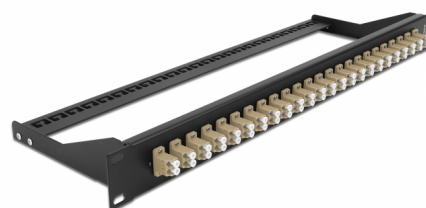

Delock Optický Patch panel rozměru 19", 24 portů, LC Duplex, šedá

Popis

Tento spojovací panel značky Delock lze namontovat do 19" racku. Konektory na přední a zadní straně panelu zajišťují spolehlivé připojení k optickému spojovacímu kabelu.

Číslo produktu 43388

EAN: 4043619433889

Země původu: China

Balení: White Box

Technické detaily

- Konektor:
24 x LC Duplex samice >
24 x LC Duplex samice
- Barva: šedá
- Pro 48 multimód vláken OM2
- Zirkonický keramický kroužek s ochranou krytkou
- K montáži do 19" racků, 1U
- Odnímatelné ochrany pro odlehčení v tahu
- Pouzdro barva: černá
- Rozměry (DxŠxV): cca. 482,6 x 150,0 x 43,6 mm

Obsah balení

- 19" patch panel

General

Mounting type:	19 in
----------------	-------

Physical characteristics

Pouzdro barva:	černá
Depth:	150 mm
Width:	482,6 mm
Height:	43,6 mm