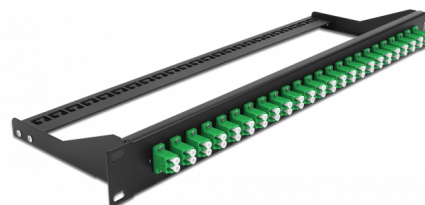

Delock Panou de programare de 19" din fibră, 24 porturi LC Duplex, verde

Descriere scurta

Acest panou de programare de la Delock poate fi montat într-un 19" raft. Mufele de pe partea din față și din spate a panoului asigură conexiuni convenabile pentru cablu de legătură din fibre.

Nr. 43387

EAN: 4043619433872

Țara de origine: China

Pachet: White Box

Detalii tehnice

- Conectori:
 - 24 x mamă LC Duplex >
 - 24 x mamă LC Duplex
- Culoare: verde
- Pentru 48 de fibre cu un singur mod OS2
- Ferulă ceramică din zirconiu, cu capac de protecție
- Pentru montare în suporturi de 19", 1U
- Amortizor detașabil
- Carcasa uitoare: negru
- Dimensiunii (LxlxÎ): aprox. 482,6 x 150,0 x 43,6 mm

Pachetul contine

- Panou de programare de 19"

General

Mounting type:	19 in
----------------	-------

Physical characteristics

Carcasa uloare:	negru
Depth:	150 mm
Width:	482,6 mm
Height:	43,6 mm